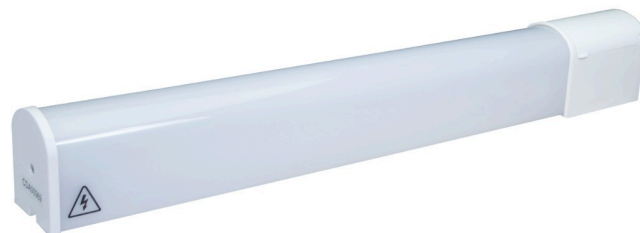

RAPPEL DE PRODUIT

APPLIQUE LED FLAVIA 9W AVEC PRISE TIBELEC

Appareils électriques, Outils / Appareils électriques,
électroménager

Applique LED FLAVIA 9W avec prise

Marque : **TIBELEC**

Modèle ou référence : **Référence 313910 modèle
FLAVIA W490S50-4F-8W**