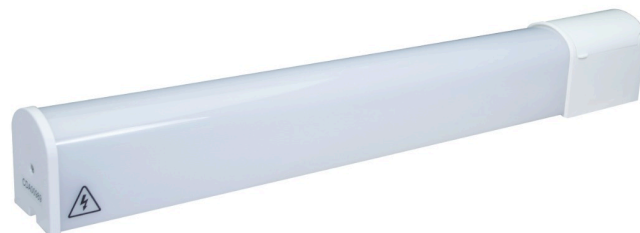

## APPLIQUE LED FLAVIA 9W AVEC PRISE TIBELEC

Appareils électriques, Outils / Appareils électriques,  
électroménager

**Applique LED FLAVIA 9W avec prise**

Marque : **TIBELEC**

Modèle ou référence : **Référence 313910 modèle  
FLAVIA W490S50-4F-8W**