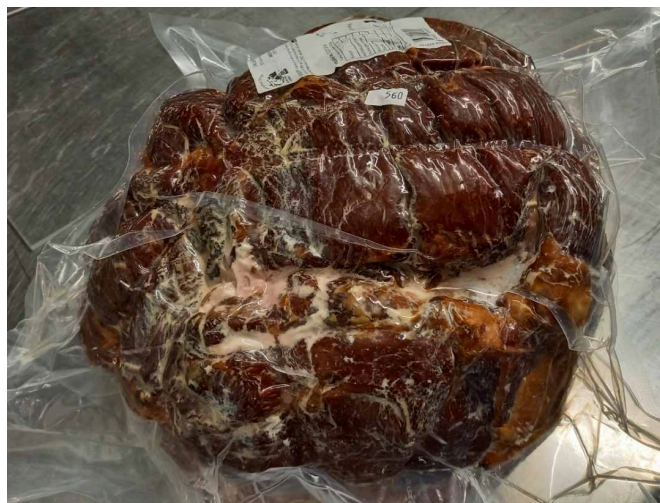

RAPPEL DE PRODUIT

JAMBON SUPÉRIEUR FUMÉ CUIT SANS OS BLEU BLANC COEUR

Salaisons RENAUDOT

Alimentation / Autres

Jambon Supérieur fumé cuit sans os Bleu Blanc Coeur

Marque : **Salaisons RENAUDOT**

Modèle ou référence : **Jambon Supérieur fumé cuit sans os Bleu Blanc Coeur**

- **Lot 560 Date limite de consommation 19/02/2024**

Date de commercialisation : 15/01/2024

Date de fin de commercialisation : 24/01/2024

Température de conservation : **Produit à conserver au réfrigérateur**

Marque de salubrité : FR 25-240-005 CE

Zone géographique de vente : **Centre E. LECLERC de Belfort**

Distributeurs : **Centre E. LECLERC de Belfort**

Publication du : 05/02/2024

Informations complémentaires permettant d'identifier le produit : **Vendu au rayon charcuterie traditionnelle**

Motif du rappel : **Mise en évidence de la présence de *Listeria monocytogenes***

Risques encourus : ***Listeria monocytogenes* (agent responsable de la listériose).**

Conduite à tenir : **Ne plus consommer, Rapporter le produit au point de vente, Détruire le produit.**

Préconisation sanitaire :

Les personnes qui auraient consommé les « produits » mentionnés ci-dessus et qui présenteraient de la fièvre, isolée ou accompagnée de maux de tête, et des courbatures, sont invitées à consulter leur médecin traitant en lui signalant cette consommation. Des formes graves avec des complications neurologiques et des atteintes maternelles ou fœtales chez la femme enceinte peuvent également parfois survenir. Les femmes enceintes ainsi que les personnes immunodéprimées et les personnes âgées doivent être particulièrement attentives à ces symptômes. La listériose est une maladie qui peut être grave et dont le délai d'incubation peut aller jusqu'à huit semaines.

Numéro de contact : 0384903650

Modalités de compensation : **Remboursement.**

Date de fin de la procédure de rappel : 18/02/2024