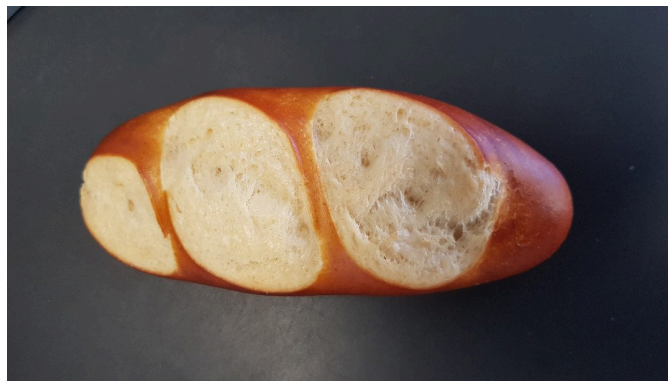

RAPPEL DE PRODUIT

MORICETTE® NATURE 65G VRAC OU GARNIE POULAILLON

Alimentation / Céréales et produits de boulangerie

MORICETTE® NATURE 65G VRAC OU GARNIE

Marque : **POULAILLON**

Modèle ou référence : **MORICETTE® NATURE 65G
VRAC OU GARNIE**

- **GTIN 3581082200804 Lot 205024AM Date de durabilité minimale 18/02/2025**
- **GTIN 3581082200804 Lot 205024M Date de durabilité minimale 18/02/2025**

Publication du : 23/02/2024

Conditionnements : **MORICETTE® NATURE 65G VRAC
OU GARNIE SANS EMBALLAGE**

Date de commercialisation : 23/02/2024

Date de fin de commercialisation : 23/02/2024

Température de conservation : **Produit à conserver au réfrigérateur**

Zone géographique de vente : France entière

Distributeurs : **Magasins POulaillon**

Informations complémentaires permettant d'identifier le produit : **MORICETTE® NATURE 65G VRAC OU GARNIE
SANS EMBALLAGE**

Motif du rappel : **Risque de corps étranger, téflon rouge ou argent sous le produit**

Risques encourus : **Inertes (verre, métal, plastique, papier, textile...).**

Conduite à tenir : **Ne plus consommer, Ne plus utiliser le produit, Rapporter le produit au point de vente, Détruire le produit.**

Préconisation sanitaire :

En raison du risque de blessures / effets indésirables suite à l'ingestion de ce produit, par précaution il est recommandé aux personnes qui détiendraient des produits appartenant au(x) lot(s) décrit(s) ci-dessus de ne pas les consommer.

Numéro de contact : **0389338989**

Modalités de compensation : **Remboursement.**

Date de fin de la procédure de rappel : **25/02/2024**

Informations complémentaires publiques : **En raison du risque de blessures / effets indésirables suite à l'ingestion de ce produit, par précaution il est recommandé aux personnes qui détiendraient des produits appartenant au(x) lot(s) décrit(s) ci-dessus de ne pas les consommer.**