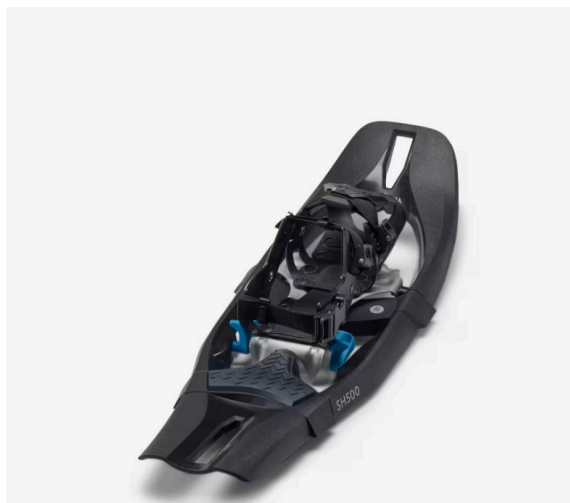

RAPPEL DE PRODUIT

RAQUETTES À NEIGE GRANDS TAMIS - QUECHUA SH500 MOUNTAIN, TAILLE L

Quechua

Sports-loisirs / Equipements de sports et de loisirs

Raquettes à neige grands tamis - Quechua SH500 Mountain, Taille L

Marque : **Quechua**

Modèle ou référence : **Quechua SH500 Mountain - code modèle : 8802460 - code article (item) : 4864769**

- **GTIN 3608439231469 Lot Tous les lots**

Date de commercialisation : **01/12/2023**

Date de fin de commercialisation : **25/02/2025**

Zone géographique de vente : **France entière**

Distributeurs : **DECATHLON**

Publication du : **27/03/2025**

Informations complémentaires permettant d'identifier le produit : **Ce sont des raquettes à neige de couleur noire et cela concerne uniquement la taille L.**

Motif du rappel : **A l'usage, les vis peuvent se dévisser rapidement rendant les raquettes inutilisables.**

Risques encourus : **Blessures.**

Description complémentaire du risque : **Ce dysfonctionnement peut bloquer la progression sur les terrains enneigés et entraîner une blessure.**

Conduite à tenir : **Ne plus utiliser le produit, Contacter le service consommateur.**

Numéro de contact : **0969323322**

Modalités de compensation : **Réparation.**

Date de fin de la procédure de rappel : **14/09/2025**

Informations complémentaires publiques : **Pour la prise en charge de la réparation de vos raquettes, vous pouvez remplir le formulaire de notre intermédiaire FANDI chargé de la réparation des raquettes via l'email suivant : recall.fandi.fr**

Retrouvez toutes les informations sur les rappels de produits sur le site:

<https://rappel.conso.gouv.fr>

Le site des alertes de produits dangereux