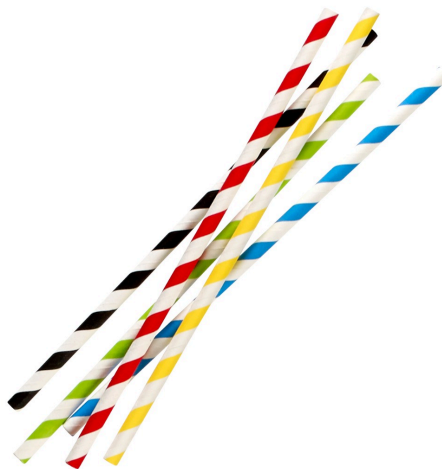

RAPPEL DE PRODUIT

PAILLE RIGIDE PAPIER 200 MM Ø 6 MM COULEURS PANACHÉES PAR 500 GREEN ART (SOLIA)

Autres / Divers

**Paille rigide papier 200 mm Ø 6 mm couleurs
panachées par 500**

Marque : **GREEN ART (SOLIA)**

Modèle ou référence : **CP08005**

- **Lot 147200417**

Conditionnements : Unité de vente : Sachet de 500
pailles Cartons de 10000 pailles

Date de commercialisation : 01/09/2020

Zone géographique de vente : France entière

Distributeurs : CARCED, CREPCAFE84800,

FUTUROSCOPE, IBIS13001, MERCURE31840, METRO13,

METRO49, METRO77, MOOREA83, NOVOTEL45100,

SO501701, OJETABLE.FR

Publication du : 29/10/2021

Informations complémentaires permettant d'identifier le produit : code barre 3573972001858

Motif du rappel : La teneur en DBP + DiBP retrouvée dans le matériau peut entraîner une migration supérieure au seuil de préoccupation toxicologique de 0,0012 mg/kg d'aliment et présente un danger pour la santé humaine au sens de l'article 3 du R(CE) n°1935/2004.

Risques encourus : Dépassement de seuils de sécurité.

Conduite à tenir : Ne plus consommer, Ne plus utiliser le produit, Contacter le point de vente.

Numéro de contact : 0468642222

Modalités de compensation : Remboursement, Echange, Autre (voir informations complémentaires).

Retrouvez toutes les informations sur les rappels de produits sur le site:

<https://rappel.conso.gouv.fr>

Le site des alertes de produits dangereux