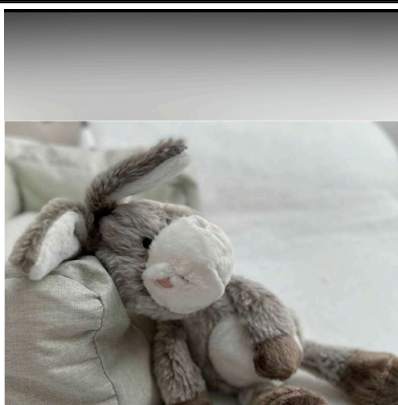

rappelle Toys Jouet souple

- Noms des modèles ou références concernés : **Toys Jouet doux en forme d'âne. Produit vendu en ligne, notamment via Shein (identifiant unique: si2410079140161392).**
- Marque :
- Lot
- Informations complémentaires : **PB2509290554545**

POURQUOI CE PRODUIT EST-IL DANGEREUX ?

- Motif du rappel : **Le produit a de petites pièces (yeux) qui peuvent facilement se détacher. Un petit enfant peut les mettre dans la bouche et s'étouffer.**
- Risques encourus par le consommateur : **Étouffement**