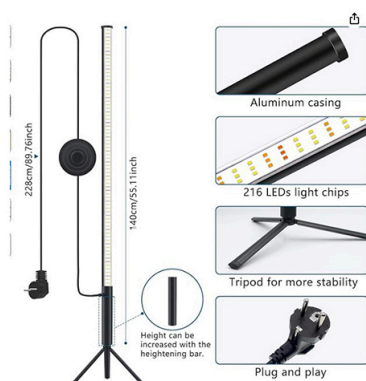

Niello rappelle LED Grow Light Lampe de plante

- Noms des modèles ou références concernés : **LED Grow Light Lampe de plante avec accessoires**. Poids (lampe uniquement): environ 0,775 kg (avec rallonge et support); longueur du corps: 112,5 cm; diamètre : 3,5 cm; hauteur du feu (avec rallonge et support): 140 cm; câble de raccordement secteur 60227 IEC 52 (RV); **Produit vendu en ligne, notamment via Amazon (ASIN: B0CTK9TYCS)**.
- Marque : **Niello**
- Lot
- Informations complémentaires : **TL-T10A**

POURQUOI CE PRODUIT EST-IL DANGEREUX ?

- Motif du rappel : **En raison d'une conception défectueuse du produit, les pièces métalliques du luminaire peuvent facilement se desserrer. En outre, la section transversale du câble externe est insuffisante. Par conséquent, l'utilisateur pourrait avoir accès à des pièces sous tension et recevoir un choc électrique.**
- Risques encourus par le consommateur : **Choc électrique**