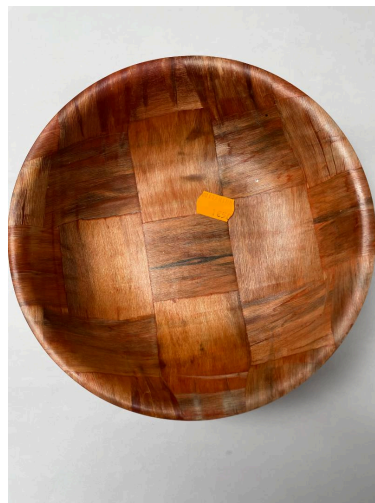

RAPPEL DE PRODUIT

BOL EN BAMBOU ROND DE 20 CM

Casa y Menaje 20115 SL

Maison-Habitat / Matériel de cuisine (sauf électroménager)

Bol en bambou rond de 20 cm

Marque : **Casa y Menaje 20115 SL**

Modèle ou référence : **Bol en bambou rond 20 cm Bol en bambou rond 25 cm Bol en bambou carré 15 cm Bol en bambou carré 20 cm**

- **GTIN 8435509140957 Lot Lot 104095**
- **Lot Lot 104096**
- **Lot Lot 104097**
- **Lot Lot 104098**

Zone géographique de vente : Départements : SEINE-SAINT-DENIS (93)

Distributeurs : TITANIUM

Publication du : 07/03/2022

Motif du rappel : Migration de formaldéhyde : 169 mg/kg au lieu de 15 mg/kg - ppm

Risques encourus : Autres contaminants chimiques \ Dépassement de seuils de sécurité.

Conduite à tenir : **Ne plus utiliser le produit, Rapporter le produit au point de vente.**

Modalités de compensation : Echange.

Retrouvez toutes les informations sur les rappels de produits sur le site:

<https://rappel.conso.gouv.fr>

Le site des alertes de produits dangereux