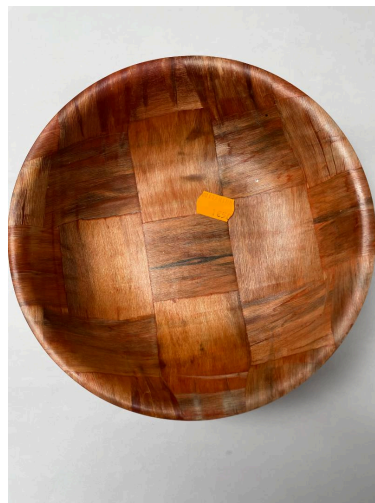

RAPPEL DE PRODUIT

BOL EN BAMBOU ROND DE 20 CM

Casa y Menaje 20115 SL

Maison-Habitat / Matériel de cuisine (sauf électroménager)

Bol en bambou rond de 20 cm

Marque : **Casa y Menaje 20115 SL**

Modèle ou référence : **Bol en bambou rond 20 cm Bol en bambou rond 25 cm Bol en bambou carré 15 cm Bol en bambou carré 20 cm**

- **GTIN 8435509140957 Lot Lot 104095**
- **Lot Lot 104096**
- **Lot Lot 104097**
- **Lot Lot 104098**

Zone géographique de vente : Départements : SEINE-SAINT-DENIS (93)

Distributeurs : TITANIUM

Motif du rappel : Migration de formaldéhyde : 169 mg/kg au lieu de 15 mg/kg - ppm

Risques encourus : Autres contaminants chimiques \ Dépassement de seuils de sécurité.

Conduite à tenir : **Ne plus utiliser le produit, Rapporter le produit au point de vente.**

Modalités de compensation : Echange.

Publication du : 07/03/2022

Retrouvez toutes les informations sur les rappels de produits sur le site:

<https://rappel.conso.gouv.fr>

Le site des alertes de produits dangereux