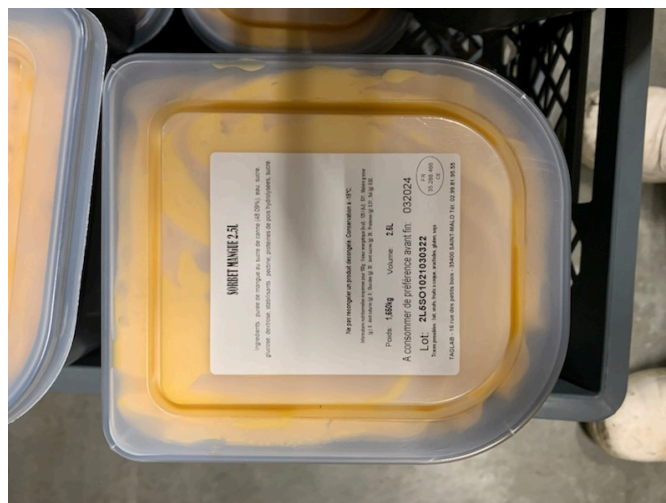

RAPPEL DE PRODUIT

CREME GLACEE BANANE TAGLAB

Alimentation / Lait et produits laitiers

CREME GLACEE BANANE

Marque : **TAGLAB**

Modèle ou référence : **Crème glacée BANANE 2.5L**

- **Lot voir liste des produits en pièce jointe**

Conditionnements : **Bac plastique de 2.5L**

Température de conservation : **Produit à conserver au congélateur**

Zone géographique de vente : **France entière**

Distributeurs : **Glaciers moustache, glaciers indépendants, restaurateurs.**