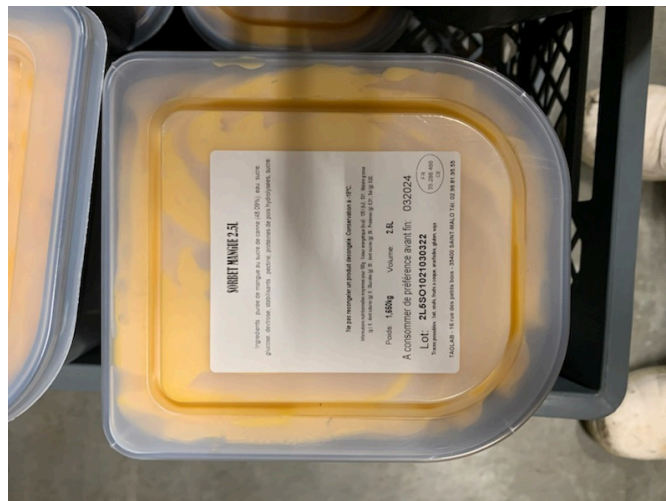

RAPPEL DE PRODUIT

CREME GLACEE BANANE TAGLAB

Alimentation / Lait et produits laitiers

CREME GLACEE BANANE

Marque : **TAGLAB**

Modèle ou référence : **Crème glacée BANANE 2.5L**

- **Lot voir liste des produits en pièce jointe**

Conditionnements : **Bac plastique de 2.5L**

Température de conservation : **Produit à conserver au congélateur**

Zone géographique de vente : **France entière**

Distributeurs : **Glaciers moustache, glaciers indépendants, restaurateurs.**