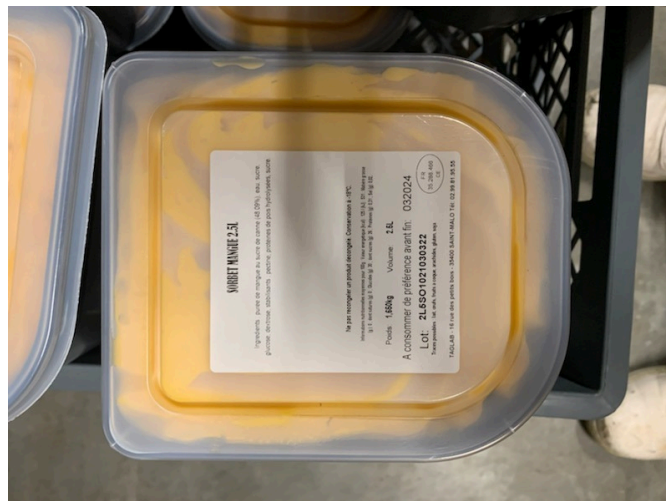

## CREME GLACEE CAFE TAGLAB

Alimentation / Lait et produits laitiers

**CREME GLACEE CAFE**

Marque : **TAGLAB**

Modèle ou référence : **Crème glacée CAFE 2.5L**

- **Lot voir liste des produits en pièce jointe**

Conditionnements : **Bac plastique de 2.5L**

Température de conservation : **Produit à conserver au congélateur**

Zone géographique de vente : **France entière**

Distributeurs : **Glaciers moustache, glaciers indépendants, restaurateurs.**