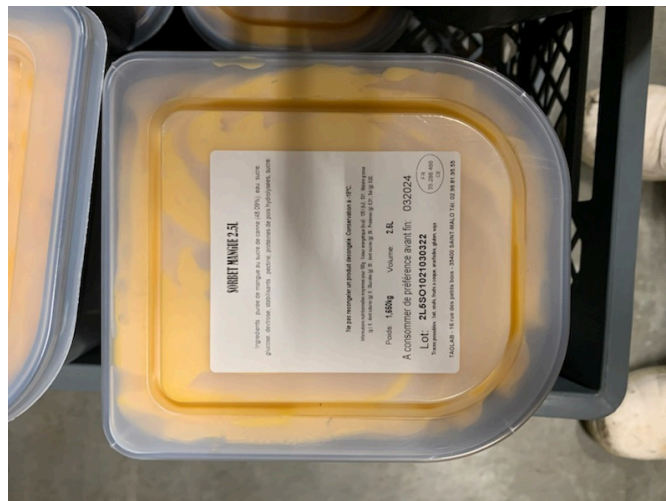

RAPPEL DE PRODUIT

CREME GLACEE CACAHUETES TAGLAB

Alimentation / Lait et produits laitiers

CREME GLACEE CACAHUETES

Marque : **TAGLAB**

Modèle ou référence : **Crème glacée CAMEL
CACAHUETES 2.5L**

- **Lot voir liste des produits en pièce jointe**

Conditionnements : Bac plastique de 2.5L

Température de conservation : **Produit à conserver au
congélateur**

Zone géographique de vente : France entière

Distributeurs : **Glaciers moustache, glaciers
indépendants, restaurateurs.**