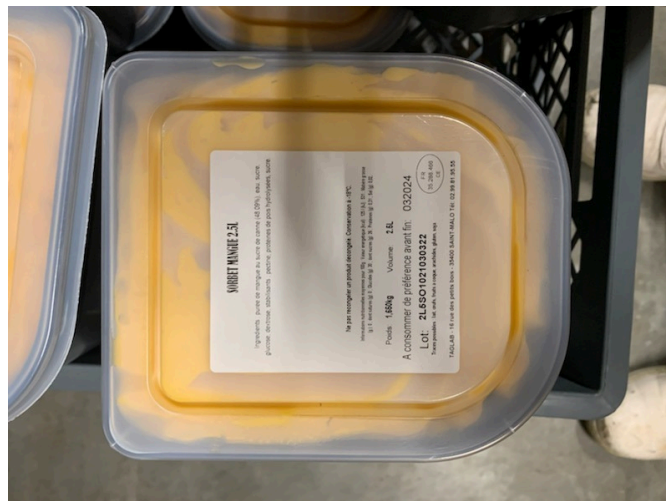

## CREME GLACEE CRUMBLE FRUITS ROUGES TAGLAB

Alimentation / Lait et produits laitiers

**CREME GLACEE CRUMBLE FRUITS ROUGES**

Marque : **TAGLAB**

Modèle ou référence : **Crème glacée fruits rouges 2.5L-**

- **Lot voir liste des produits en pièce jointe**

Conditionnements : **Bac plastique de 2.5L**

Température de conservation : **Produit à conserver au congélateur**

Zone géographique de vente : **France entière**

Distributeurs : **Glaciers moustache, glaciers indépendants, restaurateurs.**