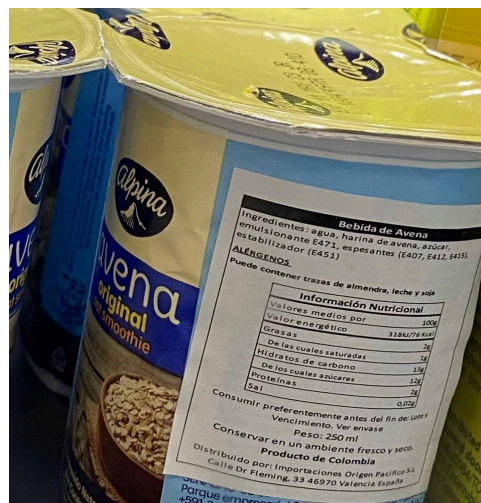

Alpina Bebida de avena

Marque : **Alpina Bebida de avena**

Modèle ou référence : **Bebida de avena Alpina brique de 1 litre Bedida de avena Alpina brique de 250ml**

- Lot Bebida de avena Alpina pot 250ml Lot L97A
  Date limite de consommation entre le 08/05/2023 et le 11/05/2023
- Lot Bebida de avena Alpina pot 250ml Lot L97A
  Date limite de consommation 27/05/2023
- Lot Bebida de avena Alpina pot 250ml Lot L97A
  Date limite de consommation 14/05/2023
- Lot Bebida de avena Alpina brique 1 litre Lot L17B
  Date limite de consommation 21/05/2023

Température de conservation : Produit à conserver à température ambiante

Zone géographique de vente : Départements : ALPES-MARITIMES (06), PYRENEES-ATLANTIQUES (64), PARIS (75)

Distributeurs : La fonda SARL PARIS 4 Rue Caulaincourt
WLM Latino Market PARIS 44 Boulevard Picpus
ABASTO LATINO BAYONNE 1 RUE Hugues SARL MI
BOUTIQUE LATINA Cagnes-sur-Mer, 3 Rue du Docteur Feraud

Motif du rappel : Étiquetage non conforme : L'étiquetage mentionne "peut contenir des traces d'amandes, de lait et de soja" alors que le produit contient 40% de lait entier.

Risques encourus : Substances allergisantes non déclarées.

Conduite à tenir : Rapporter le produit au point de vente.

Numéro de contact : 0000000000

Modalités de compensation : Autre (voir informations complémentaires).

Date de fin de la procédure de rappel : 24/03/2023

Informations complémentaires publiques : Se rapprocher du vendeur.

Publication du : 10/03/2023