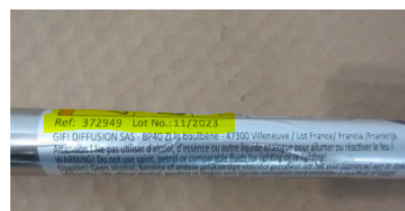

## **372949 BARBECUE BOULE CHARBON FISHER** **UNIQUEMENT LOT NOVEMBRE 2023**

**Le produit ci-dessus présente un risque d'incendie et de brûlures.**

**C'est pourquoi nous vous demandons de ne plus l'utiliser  
et de le rapporter à la caisse de votre magasin GIFI  
où il vous sera remboursé.**